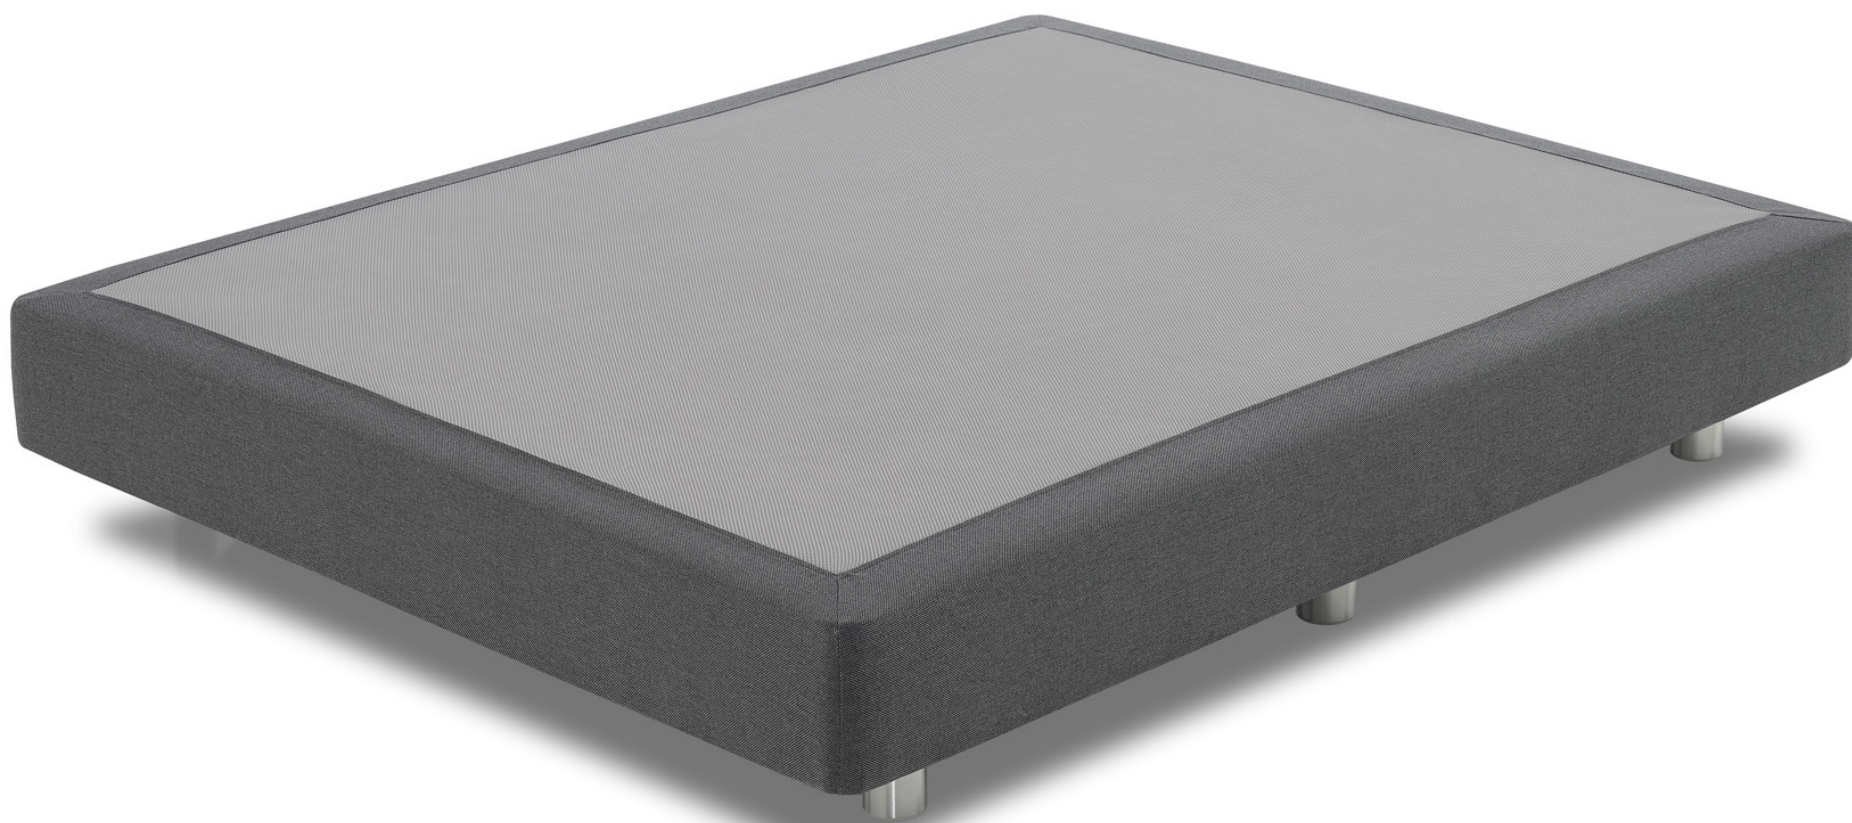

FIRMEZA AVANZADA CON MULTITUD DE COLORES Y ACABADOS

Base Fija Tapizada
Area

DISEÑO ELEGANTE • TAPA TRANSPIRABLE • GRAN CALIDAD

BENEFICIOS

Diseño elegante de gran resistencia y durabilidad. Incorpora madera de gran calidad en sus acabados y multitud de tejidos y colores para escoger, aportando así un diseño elegante a la vez que resistente con mucha variedad.

CARACTERÍSTICAS

- Máxima resistencia, flexibilidad y ligereza gracias su estructura compuesta por madera maciza de pino secada y procesada en horno, para potenciar así su calidad y acabado, estas características proporcionan al colchón un óptimo soporte para maximizar sus propiedades y atributos.
- Tapa transpirable que incrementa la circulación del aire gracias a su tablero de aglomerado perforado, favoreciendo la aireación del colchón y evitando la acumulación de humedades, y prolongando la vida del equipo de descanso.
- Tapizado con tejidos de distinto color y composición de la más alta calidad.
- * En los acabados Polipiel, Rustic y Damasco, la funda se fabrica a modo bandeja con tejido 3D central.
- * Altura sin patas: 19 cm.